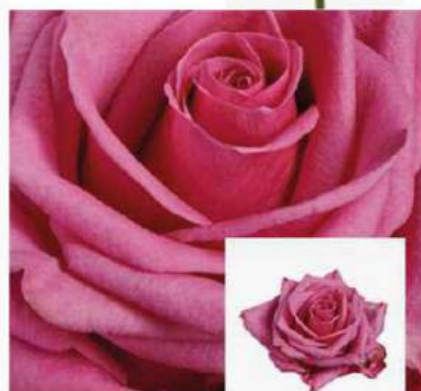

КИС МИ КЕЙТ

РОЗОВЫЙ

Длина	40	50	60	70	80	90
Цена, шт., руб.	72	80	87	91	95	98